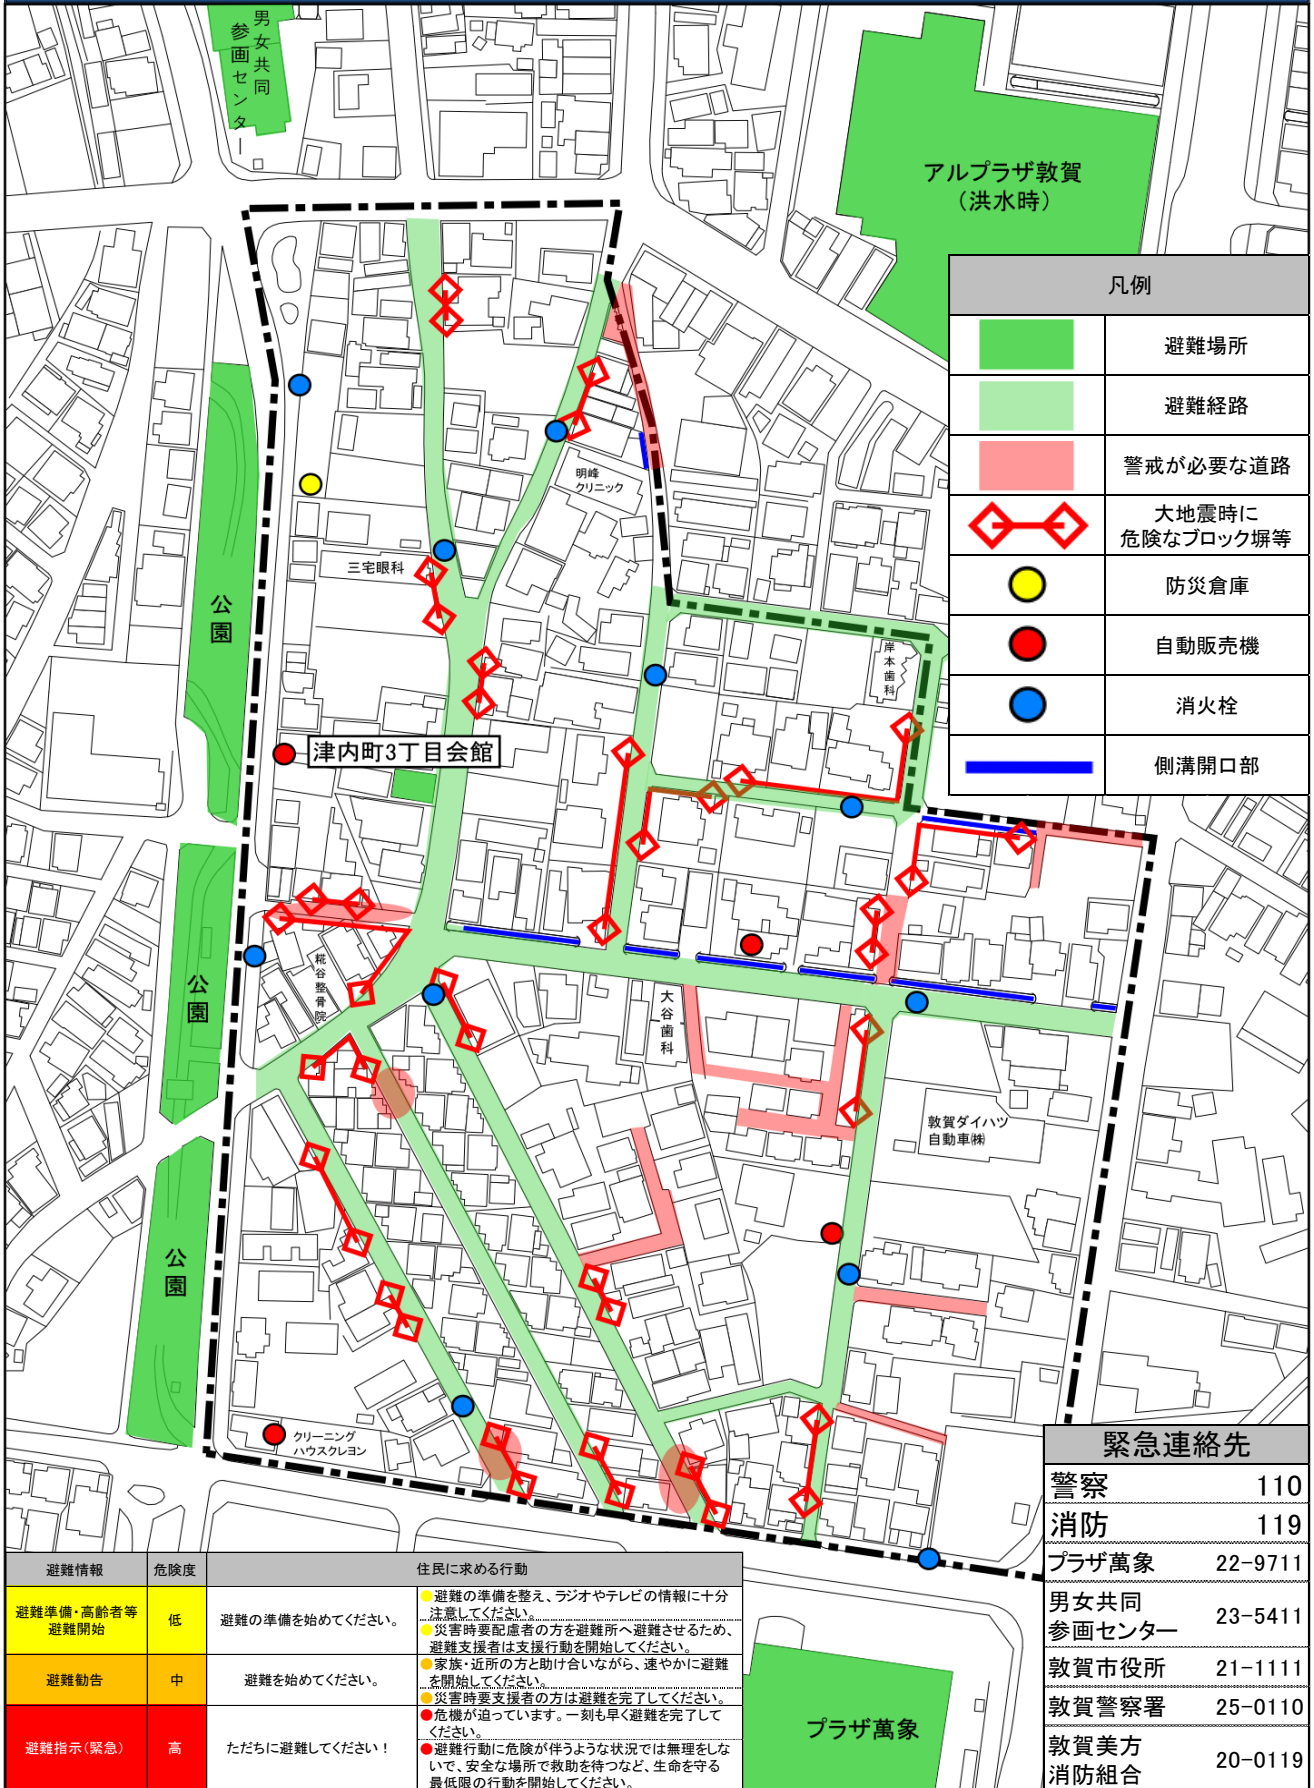

津内町3丁目防災マップ

凡例	
	避難場所
	避難経路
	警戒が必要な道路
	大地震時に危険なブロック塀等
	防災倉庫
	自動販売機
	消火栓
	側溝開口部

緊急連絡先	
警察	110
消防	119
プラザ萬象	22-9711
男女共同 参画センター	23-5411
敦賀市役所	21-1111
敦賀警察署	25-0110
敦賀美方 消防組合	20-0119

避難情報	危険度	住民に求める行動
避難準備・高齢者等 避難開始	低	<ul style="list-style-type: none"> ●避難の準備を整え、ラジオやテレビの情報に十分注意してください。 ●災害時要配慮者の方を避難所へ避難させるため、避難支援者は支援行動を開始してください。
避難勧告	中	<ul style="list-style-type: none"> ●家族・近所の方と助け合いながら、速やかに避難を開始してください。 ●災害時要支援者の方は避難を完了してください。 ●危機が迫っています。一刻も早く避難を完了してください。
避難指示(緊急)	高	<ul style="list-style-type: none"> ●ただちに避難してください！ ●避難行動に危険が伴うような状況では無理をしないで、安全な場所で救助を待つなど、生命を守る最低限の行動を開始してください。